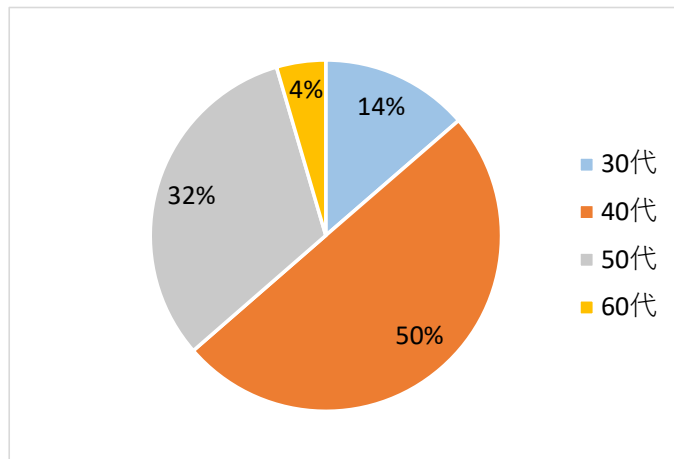

# 復職継続率（1年以上） アンケート結果

2022年復職者 22名  
アンケート回答者 16名

就労1年以上継続率 **64%**

## ① 性別・年代内訳