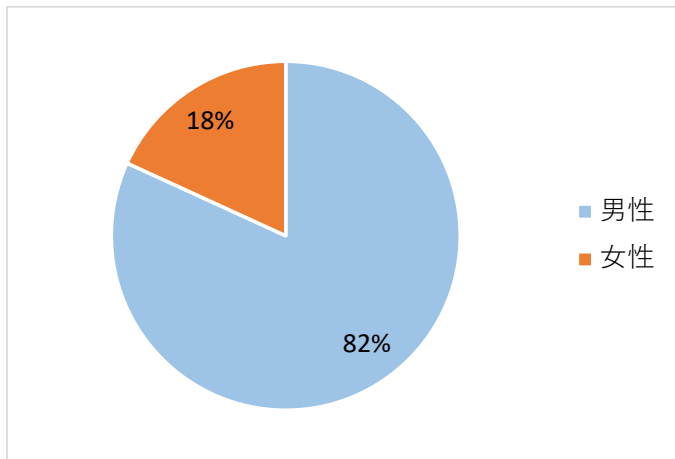

# 復職継続率（1年以上） アンケート結果

2022年復職者 22名  
アンケート回答者 16名

就労1年以上継続率 **64%**

## ① 性別・年代内訳