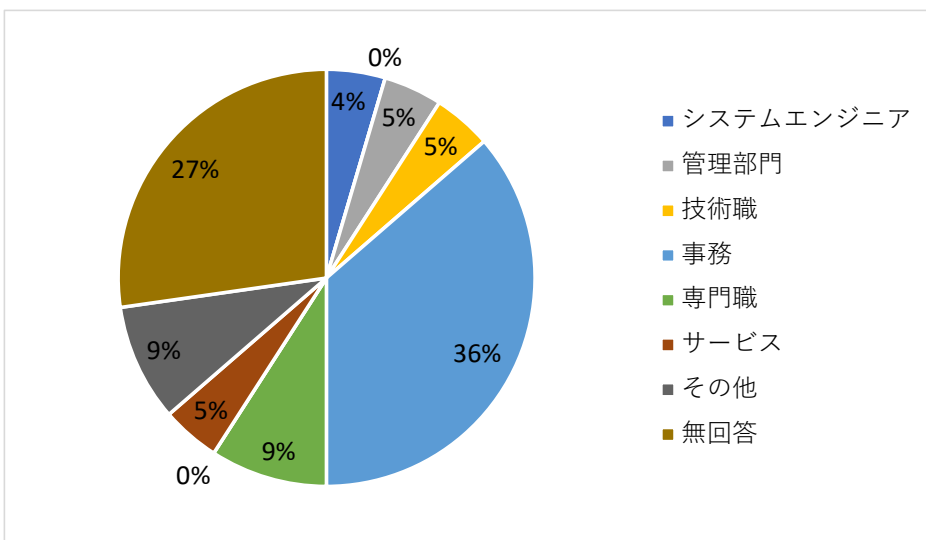

復職継続率（1年以上） アンケート結果

2022年復職者 22名
アンケート回答者 16名

就労1年以上継続率 **64%**

① 性別・年代内訳

② 職種別内訳

③ 利用期間内訳