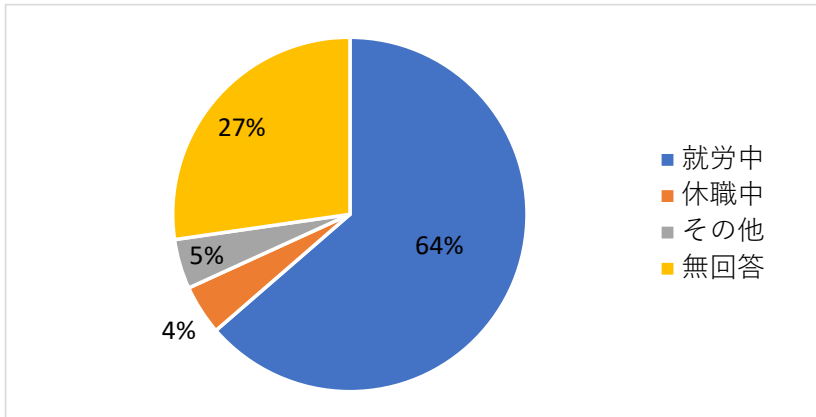

# 復職継続率（1年以上） アンケート結果

2022年復職者 22名  
アンケート回答者 16名

就労1年以上継続率 **64%**

## ① 性別・年代内訳